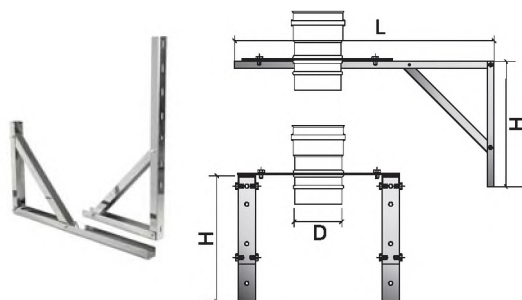

## Крепление регулируемое

Крепление регулируемое предназначено для крепления дымохода и перераспределения весовой нагрузки на несущую конструкцию в случае совместного использования с Площадкой монтажной, либо для фиксации дымохода в вертикальном положении при совместном использовании с Креплением универсальным. Используется в случаях, когда расстояние между опорной стеной здания и дымоходом в месте крепления превышает 60 мм.