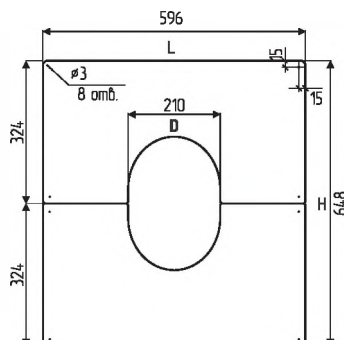

Киргизия (996)312-96-26-47

Россия (495)268-04-70

Казахстан (772)734-952-31

<https://teplov.nt-rt.ru> || tvo@nt-rt.ru

Листы потолочные, предпотолочные

Лист потолочный

Лист потолочный является декоративным элементом, предназначен для закрытия разделки в перекрытии.

D	80-120	130-150	150-180	180-210	220-240	280-310
L	480					
H	480					
Вес, кг	0,89	0,86	0,83	0,79	0,64	0,59

Лист потолочный угловой разборный 20-45°

Лист потолочный угловой разборный является декоративным элементом, служит для перекрытия разделки расположенной под углом (например мансардный этаж).

D	180	200	210	220	240	280
L	590					
H	648...580 (в зависимости от угла установки)					
Вес, кг	1,3	1,24	1,22	1,20	1,18	1,16

Лист предпотолочный 500x600 мм и 500x1000 мм

Предпотолочный лист предназначен для защиты деревянного пола или напольного покрытия от возгорания в случае выпадения из топки угольков и искр.

Лист предпотолочный

	500x600	500x1000
L	475	480
H	580	965
Вес, кг	1,12	1,86