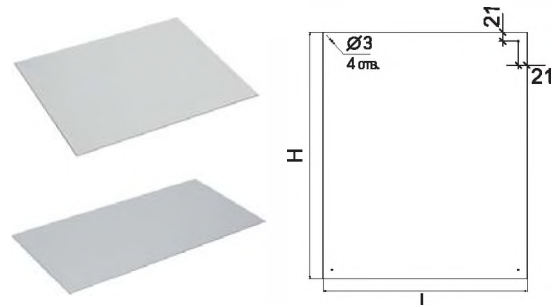

Лист предпотолочный 500x600 мм и 500x1000 мм

Предпотолочный лист предназначен для защиты деревянного пола или напольного покрытия от возгорания в случае выпадения из топки угольков и искр.

Лист предпотолочный

	500x600	500x1000
L	475	480
H	580	965
Вес, кг	1,12	1,86