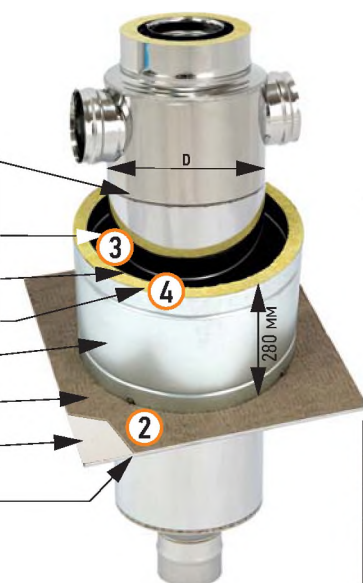

Проход перекрытия универсальный утепленный ППУ-У

Проход перекрытия универсальный утепленный (ППУ-У)

ППУ-У – предназначен для прохода трубы дымохода через потолочное перекрытие или стену. Главной задачей ППУ-У является защита горючих материалов перекрытия или стен от воздействия высоких температур.

Конструкция ППУ-У имеет ряд преимуществ:

1. 1 Размер экрана увеличен до 590x590 мм с отбортовкой – 11 мм.
2. 2 Основание с базальтовым картоном – 5 мм и стекломагневым листом – 10 мм отлично изолируют экран от утепленной гильзы, предотвращает теплопередачу на горючие материалы перекрытия или стены.
3. 3 Воздушный зазор между сэндвич трубой и утепленной гильзой служит для охлаждения дымохода и уменьшения теплопередачи на утепленную гильзу (размер зазора зависит от диаметра монтируемого дымохода).
4. 4 Утепленная гильза толщиной изоляции от 30-50 мм дополнительно препятствует передаче тепла на горючие материалы перекрытия или стены.
5. 5 Дополнительно ППУ-У можно дооснастить коробом из негорючих плит и заполнить теплоизолирующим материалом.
6. 6 ППУ-У поставляется в собранном виде для быстрого и лёгкого монтажа.

Узел проходной вентилируемый
УПШ ТермоВент 115/150/210/260

Воздушный зазор 25-75 мм
(для вентиляции и охлаждения трубы термо)

Внутренняя гильза

Утеплитель цилиндр «Теплорок» – 30-50 мм

Наружная гильза

Базальтовый картон – 5 мм

Стекломагневый лист – 10 мм

Экран – 590x590 мм

D	140-160	180-210	220-260	280-310	350
L	480x480	590x590	590x590	590x590	590x590
D отв.	160	210	260	310	350
D гильзы	D внут.	240	340	340	400
	D нарж.	340	400	400	460