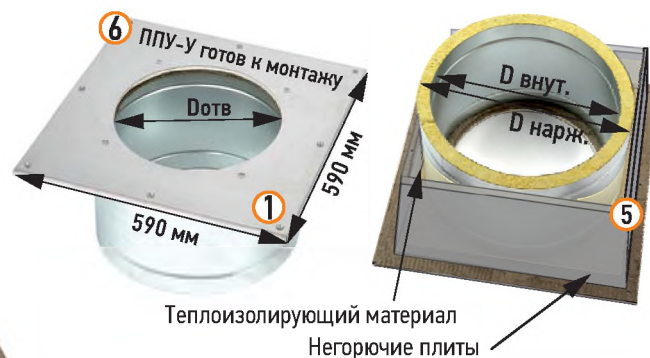

Проход перекрытия универсальный утепленный ППУ-У

Проход перекрытия универсальный утепленный (ППУ-У)

ППУ-У – предназначен для прохода трубы дымохода через потолочное перекрытие или стену. Главной задачей ППУ-У является защита горючих материалов перекрытия или стен от воздействия высоких температур.

Конструкция ППУ-У имеет ряд преимуществ:

1. 1 Размер экрана увеличен до 590x590 мм с отбортовкой – 11 мм.
2. 2 Основание с базальтовым картоном – 5 мм и стекломагневым листом – 10 мм отлично изолируют экран от утепленной гильзы, предотвращает теплопередачу на горючие материалы перекрытия или стены.
3. 3 Воздушный зазор между сэндвич трубой и утепленной гильзой служит для охлаждения дымохода и уменьшения теплопередачи на утепленную гильзу (размер зазора зависит от диаметра монтируемого дымохода).
4. 4 Утепленная гильза толщиной изоляции от 30-50 мм дополнительно препятствует передаче тепла на горючие материалы перекрытия или стены.
5. 5 Дополнительно ППУ-У можно дооснастить коробом из негорючих плит и заполнить теплоизолирующим материалом.
6. 6 ППУ-У поставляется в собранном виде для быстрого и лёгкого монтажа.

Узел проходной вентилируемый
УПШ ТермоВент 115/150/210/260

Воздушный зазор 25-75 мм
(для вентиляции и охлаждения трубы термо)

Внутренняя гильза

Утеплитель цилиндр «Теплорок» – 30-50 мм

Наружная гильза

Базальтовый картон – 5 мм

Стекломагневый лист – 10 мм

Экран – 590x590 мм

D	140-160	180-210	220-260	280-310	350
L	480x480	590x590	590x590	590x590	590x590
D отв.	160	210	260	310	350
D гильзы	D внут.	240	340	340	400
	D нарж.	340	400	400	460