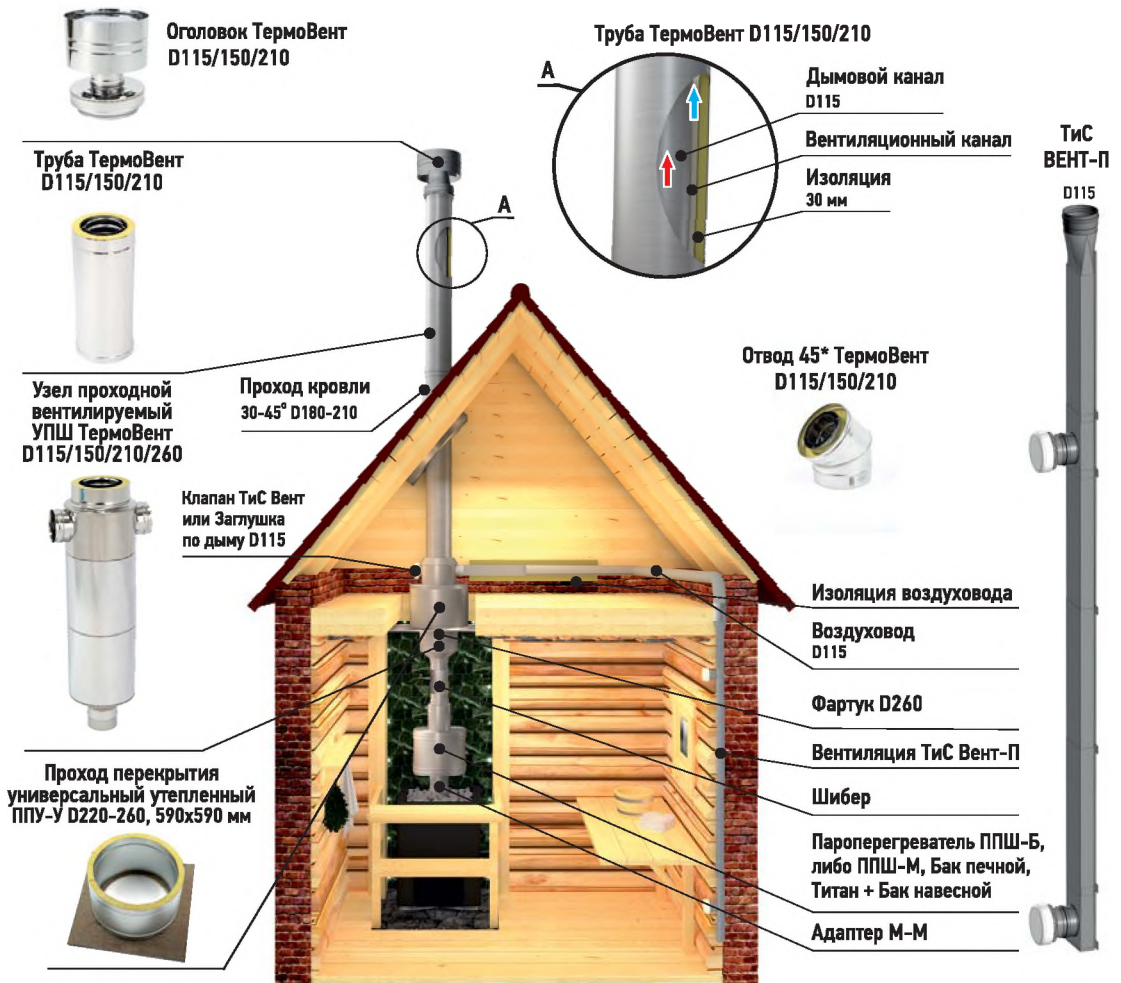

Трехконтурный дымоход «ТиС ТермоВент» с безопасным проходом перекрытия с функцией вентиляции помещений

Почему горят бани и дома? Одна из самых частых причин пожаров – неправильный монтаж дымохода и не соблюдение противопожарных норм при проходе перекрытия.

«Теплов и Сухов» представляет уникальное комплексное решение, которое позволит избавиться от самой распространённой причины пожаров и гарантирует максимальную пожаро-безопасность.

В комплексное решение входят новые изделия:

- Узел проходной вентилируемый УПШ 115/150/210/260.
- 3-контурный вентилируемый утепленный дымоход ТермоВент 115/150/210.
- Проход перекрытия универсальный утепленный (ППУ-У)
- Вентиляция ТиС Вент.

Алматы (7273)495-231
Ангарск (3955)60-70-56
Архангельск (8182)63-90-72
Астрахань (8512)99-46-04
Барнаул (3852)73-04-60
Белгород (4722)40-23-64
Благовещенск (4162)22-76-07
Брянск (4832)59-03-52
Владивосток (423)249-28-31
Владикавказ (8672)28-90-48
Владимир (4922) 49-43-18
Волгоград (84)278-03-48
Вологда (8172)26-41-59
Воронеж (473)204-51-73
Екатеринбург (343)384-55-89

Ижевск (3412)26-03-58
Иваново (4932)77-34-06
Иркутск (395)279-98-46
Казань (843)206-01-48
Калининград (4012)72-03-81
Калуга (4842)92-23-67
Кемерово (3842)65-04-62
Киров (8332)68-02-04
Коломна (4966)23-41-49
Кострома (4942)77-07-48
Краснодар (861)203-40-90
Красноярск (391)204-63-61
Курск (4712)77-13-04
Курган (3522)50-90-47
Липецк (4742)52-20-81

Киргизия (996)312-96-26-47

Магнитогорск (3519)55-03-13
Москва (495)268-04-70
Мурманск (8152)59-64-93
Набережные Челны (8552)20-53-41
Нижний Новгород (831)429-08-12
Новокузнецк (3843)20-46-81
Ноябрьск (3496)41-32-12
Новосибирск (383)227-86-73
Ноябрьск (3496)41-32-12
Омск (3812)21-46-40
Орел (4862)44-53-42
Оренбург (3532)37-68-04
Пенза (8412)22-31-16
Петрозаводск (8142)55-98-37
Псков (8112)59-10-37

Россия (495)268-04-70

Пермь (342)205-81-47
Ростов-на-Дону (863)308-18-15
Рязань (4912)46-61-64
Самара (846)206-03-16
Саранск (8342)22-96-24
Санкт-Петербург (812)309-46-40
Саратов (845)249-38-78
Севастополь (8692)22-31-93
Симферополь (3652)67-13-56
Смоленск (4812)29-41-54
Сочи (862)225-72-31
Ставрополь (8652)20-65-13
Сыктывкар (8212)25-95-17
Сургут (3462)77-98-35
Тамбов (4752)50-40-97

Казахстан (772)734-952-31

Тверь (4822)63-31-35
Тольятти (8482)63-91-07
Томск (3822)98-41-53
Тула (4872)33-79-87
Тюмень (3452)66-21-18
Улан-Удэ (3012)59-97-51
Ульяновск (8422)24-23-59
Уфа (347)229-48-12
Хабаровск (4212)92-98-04
Чебоксары (8352)28-53-07
Челябинск (351)202-03-61
Череповец (8202)49-02-64
Чита (3022)38-34-83
Якутск (4112)23-90-97
Ярославль (4852)69-52-93

<https://teplov.nt-rt.ru> || tvo@nt-rt.ru